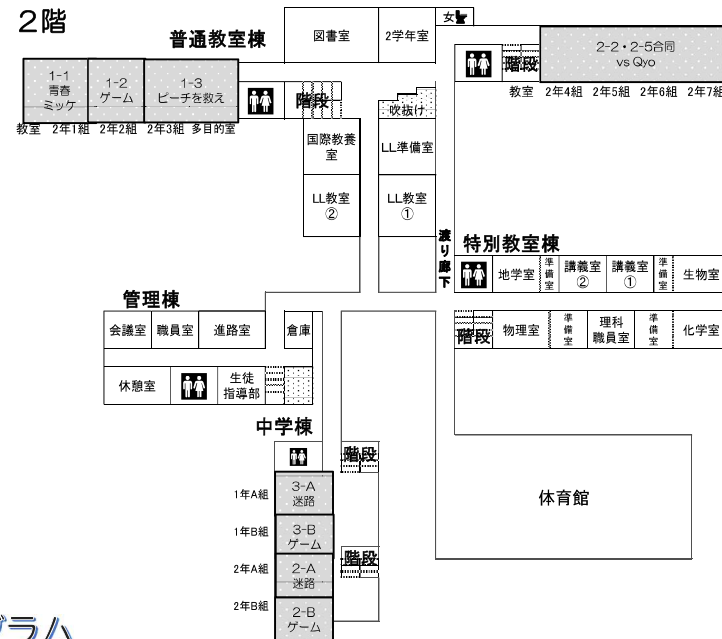

球陽祭

発表

場所

案内図

3階プログラム

クラス	タイトル	場所	部門
2年6組	Club RESTO	3年3・4組	ゲーム
3年1組	謎解き脱出ゲーム	3年1組	ゲーム
3年5組	わっしょいフェスティバル & 深海アクアリウム	3年5組~多目的室	ゲーム
3年6組	CASINO	3年6組	ゲーム
SS化学部	化学捜査~お菓子を食べた犯人はだれ?~	講義室1・2	実験ショー
SS生物部	生き物係	数学演習室	展示
数学	エウレカ あなたの知らない数学部の実態	3年2組	展示

2階プログラム

クラス	タイトル	場所	部門
2年A組	ラビンス オブ ヒストリア	2年A組	迷路
2年B組	球陽2Bジュニア祭	2年B組	ゲーム
3年A組	ウェルカム トゥ ホグワーツ	1年A組	迷路
3年B組	ラウンドニャン	1年B組	ゲーム
1年1組	青春ミッケ~バラエティ豊かな島~	2年1組・校内	ゲーム
1年2組	わっしょい! ラスベガス	2年2組	ゲーム
1年3組	ピーチを救え~1-3からの挑戦~	2年3組~多目的室	ゲーム
2年2組・2年5組合同	vs Qyo	2年4~7組	ゲーム

1階プログラム

クラス	タイトル	場所	部門
1年4組	Moon night love	1年4組	フォト
1年5組	賭ケグルイ	1年5組	ゲーム
1年6組	Why don't you have fun with 1-6? Laro・musika・photo booth	1年6組	複合エンタメ
1年7組	DJが彩るフェイスペイント	1年7組	フェイスペイント
2年1組・2年4組合同	霊魂不滅~呪われた廃病院~	セミナーハウス	お化け屋敷
2年3組	森の喫茶店	1年3組~多目的室	食品販売
2年7組	TUM TUM WORLD~球陽で一番うまいカレー屋さ~	教育相談分室 (プレハブ)	軽食
3年2組	Day Dream	1年1・2組	食品販売
3年3組・3年4組合同	みんなのハートをつかみ取る♡最高にcuteなメイドカフェ	中学多目的教室 (プレハブ)	食品販売
茶道部	初めての茶道体験	作法室	茶道・お茶会
生徒会	束の間の一息	生徒会室	休憩スペース
クイズ研究同好会	Qyoさま	被服室	クイズ
PTA	PTAバザー	ピロティ (プレハブ棟側)	軽食