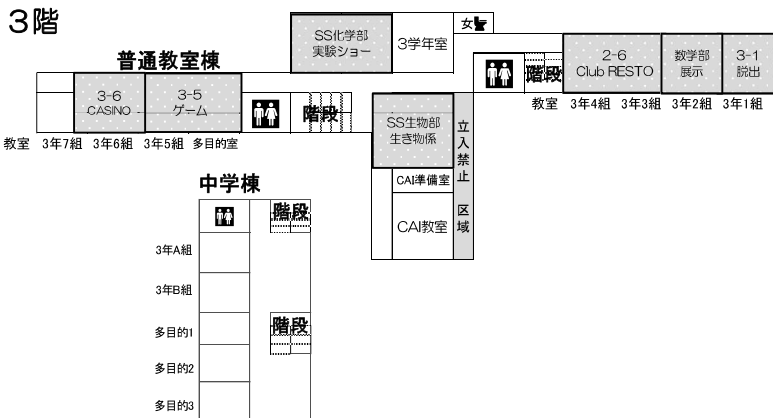

球陽祭

発表

場所

案内図

3階プログラム

クラス	タイトル	場所	部門
2年6組	Club RESTO	3年3・4組	ゲーム
3年1組	謎解き脱出ゲーム	3年1組	ゲーム
3年5組	わっしょいフェスティバル & 深海アクアリウム	3年5組~多目的室	ゲーム
3年6組	CASINO	3年6組	ゲーム
SS化学部	化学捜査~お菓子を食べた犯人はだれ?~	講義室1・2	実験ショー
SS生物部	生き物係	数学演習室	展示
数学	エウレカ あなたの知らない数学部の実態	3年2組	展示

2階プログラム

クラス	タイトル	場所	部門
2年A組	ラビンス オブ ヒストリア	2年A組	迷路
2年B組	球陽2Bジュニア祭	2年B組	ゲーム
3年A組	ウェルカム トゥ ホグワーツ	1年A組	迷路
3年B組	ラウンドニャン	1年B組	ゲーム
1年1組	青春ミッケ~バラエティ豊かな島~	2年1組・校内	ゲーム
1年2組	わっしょい! ラスベガス	2年2組	ゲーム
1年3組	ピーチを救え~1-3からの挑戦~	2年3組~多目的室	ゲーム
2年2組・2年5組合同	vs Qyo	2年4~7組	ゲーム

1階プログラム

クラス	タイトル	場所	部門
1年4組	Moon night love	1年4組	フォト
1年5組	賭ケグルイ	1年5組	ゲーム
1年6組	Why don't you have fun with 1-6? Laro・musika・photo booth	1年6組	複合エンタメ
1年7組	DJが彩るフェイスペイント	1年7組	フェイスペイント
2年1組・2年4組合同	霊魂不滅~呪われた廃病院~	セミナーハウス	お化け屋敷
2年3組	森の喫茶店	1年3組~多目的室	食品販売
2年7組	TUM TUM WORLD~球陽で一番うまいカレー屋さ~	教育相談分室 (プレハブ)	軽食
3年2組	Day Dream	1年1・2組	食品販売
3年3組・3年4組合同	みんなのハートをつかみ取る♡最高にcuteなメイドカフェ	中学多目的教室 (プレハブ)	食品販売
茶道部	初めての茶道体験	作法室	茶道・お茶会
生徒会	束の間の一息	生徒会室	休憩スペース
クイズ研究同好会	Qyoさま	被服室	クイズ
PTA	PTAバザー	ピロティ (プレハブ棟側)	軽食